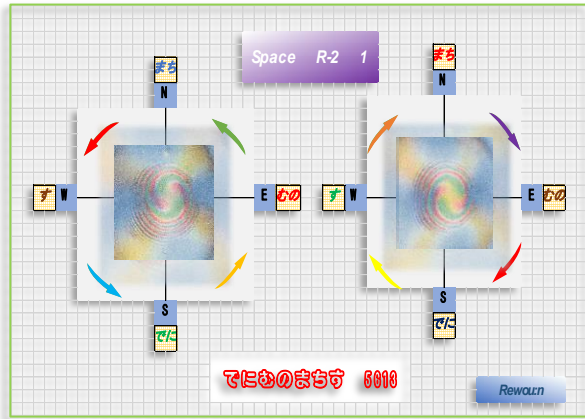

でにむのまちす

【発売元】

スピリット波動

神奈川県小田原市栄町3-10-11-207

TEL 0465-43-9647

FAX 0465-43-9648

【でにむのまちす5613】

と呼ばれます。

未来からの不思議なシート

でにむのまちす

5613

時は一気に未来に飛びますが
スキャンによると西暦5613年は
現文明の数としての最後且つ、新たな表現
がスタートする大きな境目の年です。
その未来の数5613からは、
コマのようなパワーが発せられています。
数字はそれぞれ、
5に、6に、1に、3に
5に、6に、1に、3に
5に、6に、1に、3に
これを、
・

「でにむのまちす」のエネルギー

～ くるくと回転するコマ ～

「でにむのまちす」の上に立つと、人はこのようなエネルギーに包まれるようです。
コマの歴史は古く、エジプトでは紀元前1500年頃にコマが発見されているそうです。
コマは、高速の回転によって、左右のバランスがまっすぐ、ブレずに自立して回り、多少の衝撃を加えても、遠心力で跳ね除けてしまう力があります。
漢字にすると「独楽」とも書きますね。

ひとり自立して楽しむ♪

なんだか前向きなイメージです！

そんな善きエネルギーを、それぞれのご用途ご希望に叶うよう、【大・小】2種類のシートにしてみました。

是非、お試しください！

【価格】

大：860×600mm ￥25,000

小：210×297mm ￥8,000

【材質】

大小ともに、ターポリン（防水帆）製

【備考】

大きさは風水の吉凶を測る
鲁班尺により作成しております。

ご使用方法

- シートの上に立つと、オーラや波動の調整ができます。
- ご就寝時に、マットの下や枕の下に敷いて頂いても効果があります。
- シートに手を置いてみると、体内にエネルギーが充填されます。
- お部屋に置いておくと、部屋のエネルギーが上がります。

皆様の喜びの声

- 身体ポカポカ、目覚めスッキリ。
- ポサポサだった髪が滑い、お肌のキメが細くなった。
- 長年上がらなかった腕が上がる。
- とにかく寝つきがよく、熟睡できる。
- 腰の痛みが消えた。
- プラス思考になりやる気が出てくる。
- オーラが光り輝きました。

・・・その他多くの方から
喜びの声が届いております